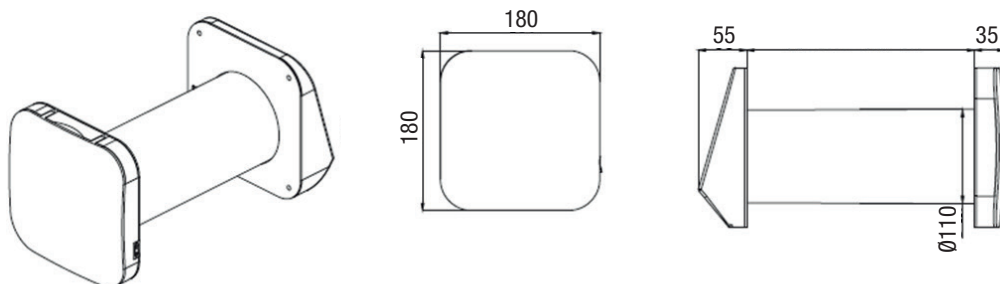

Tekniska data

Elinstallationer	230V 50hz			
Fläkthastigheter	Nattilstand	I	II	III
Max. luftflöde (m³/h)	8	15	20	30
Effektförbrukning (Watt)	1,4	1,7	2	3,1
Ljudnivåer (dBA)	28,3	36,8	42,1	48,2
Ljudtryck @1 m (dBA)	17,3	25,8	31,1	37,2
Ljudtryck @3 m (dBA)	7,7	16,2	21,5	27,6
Värmeåtervinning	Upp till 90 %			
Inbyggda sensorer	Temperatur och luftfuktighet			
Drifttemperaturer	-25/+40 °C			

Rör/kärna Zephyr

Diameter utv.	110 mm
Diameter inv.	100 mm

IR-fjärrkontroll

- Nattläge för nästan ljudlös drift.
- Tre olika ventilationslägen: tilluftsoch frånluftsläge för kontinuerlig ventilation eller frånluftsutslag samt cykelläge för standarddrift med värmeåtervinning.
- Totalt fyra fläkthastigheter, inklusive nattläge.
- Tre nivåer för fuktövervakning. När inställd luftfuktighet uppnås växlar enheten till frånluftsläget för att ta bort överskottsfukt.

Wi-fi och App

En inbyggd Wi-Fi- och bluetooth-chip möjliggör trådlös anslutning och styrning av enheten i hela huset. Du kan para fristående enheter trådlöst med en masterenhet, vilket gör att du kan skapa ventilationszoner där de parade enheterna går kontinuerligt i synk.

Mer information finns i Användarmanual på www.termicplus.se

Zephyr

Zephyr-enheten kan även styras via iOS-app och Android-app på mobil, surfplatta eller iPad.

Ladda ner appen från App Store (Apple) eller Google Play (Android) och kontrollera samt ställ in följande funktioner:

- Temperaturnivå och luftfuktighetsnivå
- Ställ in luftfuktighetsprocent (öka eller minska)
- Skapa veckoprogrammering
- Lägg till flera enheter på ett konto och flera hus
- Se filterstatus.