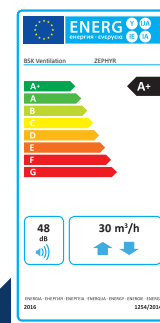

Rör/kärna Zephyr

Diameter utv.	110 mm
Diameter inv.	100 mm

IR-fjärrkontroll

- Nattläge för nästan ljudlös drift.
- Tre olika ventilationslägen: tilluftsoch frånluftsläge för kontinuerlig ventilation eller frånluftsutslag samt cykelläge för standarddrift med värmeåtervinning.
- Totalt fyra fläkthastigheter, inklusive nattläge.
- Tre nivåer för fuktövervakning. När inställd luftfuktighet uppnås växlar enheten till frånluftsläget för att ta bort överskottsfukt.

Wi-fi och App

En inbyggd Wi-Fi- och bluetooth-chip möjliggör trådlös anslutning och styrning av enheten i hela huset. Du kan para fristående enheter trådlöst med en masterenhet, vilket gör att du kan skapa ventilationszoner där de parade enheterna går kontinuerligt i synk.

Mer information finns i Användarmanual på www.termicplus.se

Zephyr

Zephyr-enheten kan även styras via iOS-app och Android-app på mobil, surfplatta eller iPad.

Ladda ner appen från App Store (Apple) eller Google Play (Android) och kontrollera samt ställ in följande funktioner:

- Temperaturnivå och luftfuktighetsnivå
- Ställ in luftfuktighetsprocent (öka eller minska)
- Skapa veckoprogrammering
- Lägg till flera enheter på ett konto och flera hus
- Se filterstatus.