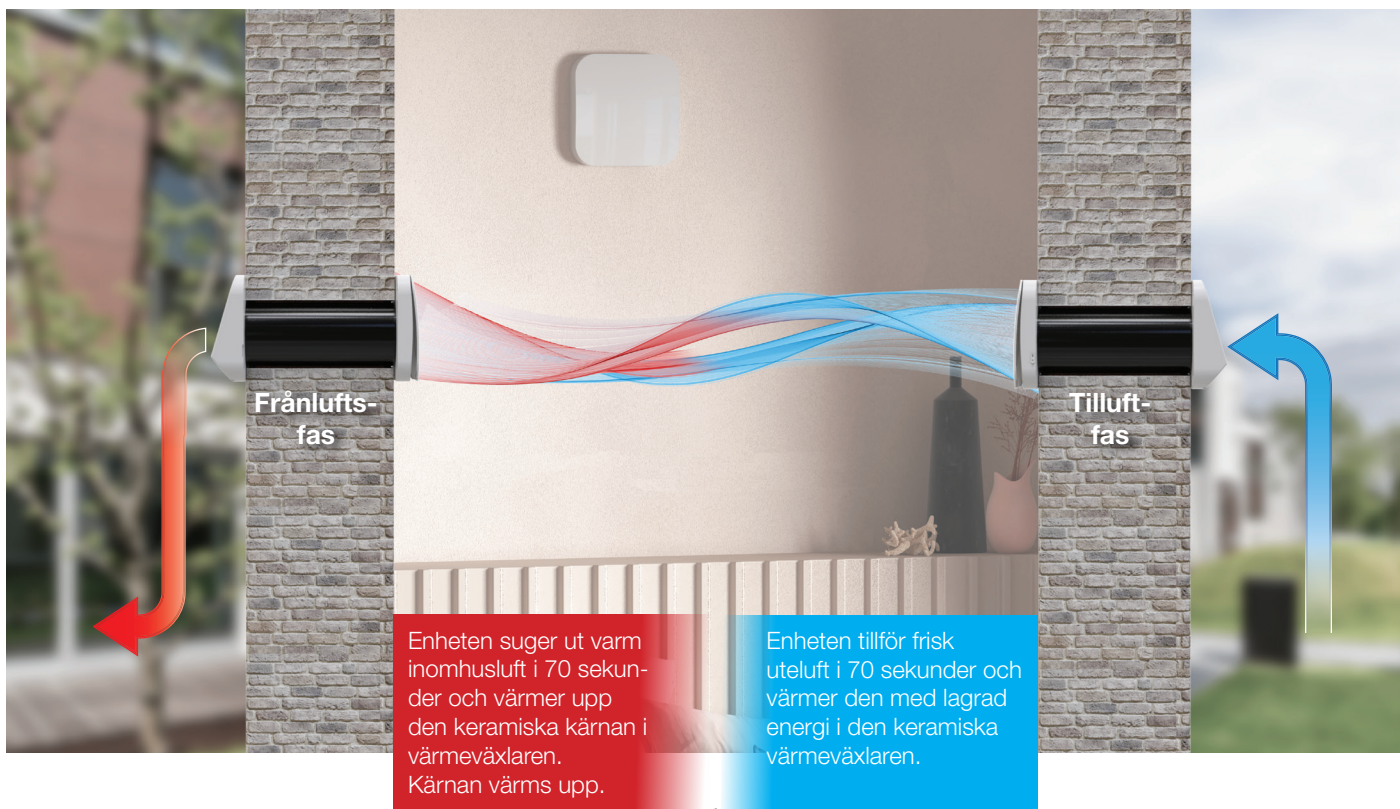

Dekorative frontkåpor i aluminium

Dekorative frontkåpor i aluminium kan levereras i många former och färger.