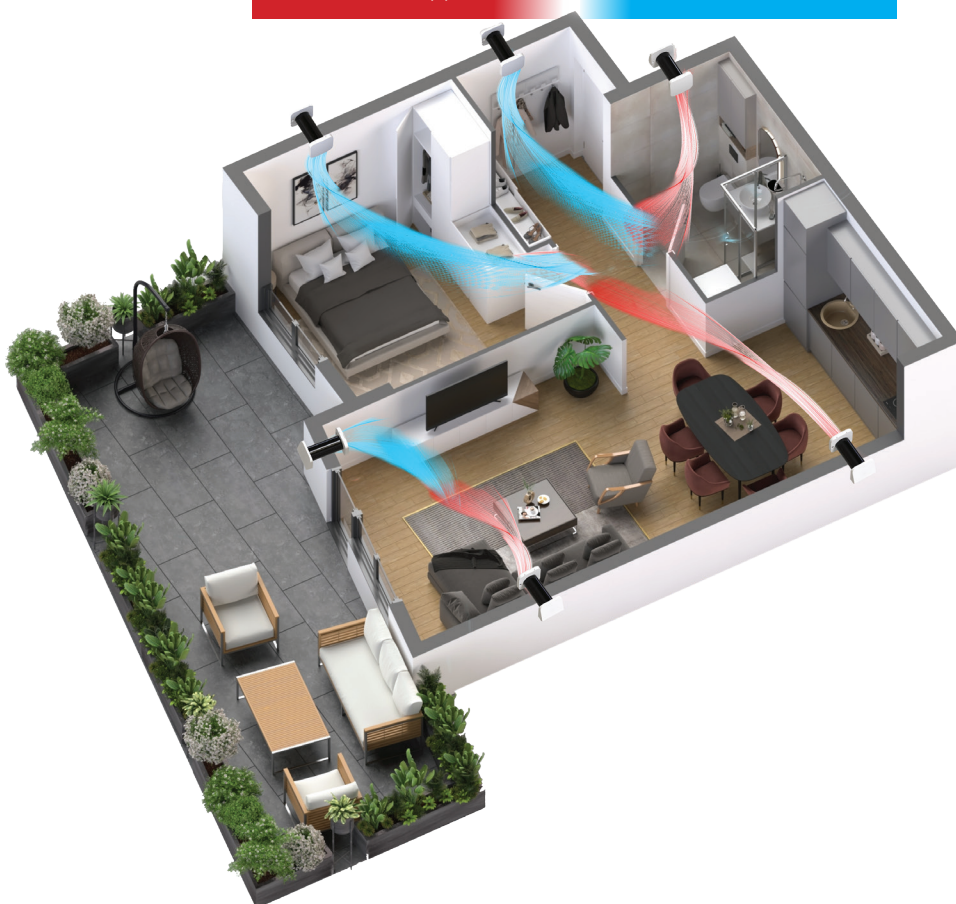

Dekorative frontkåpor i aluminium

Dekorative frontkåpor i aluminium kan levereras i många former och färger.