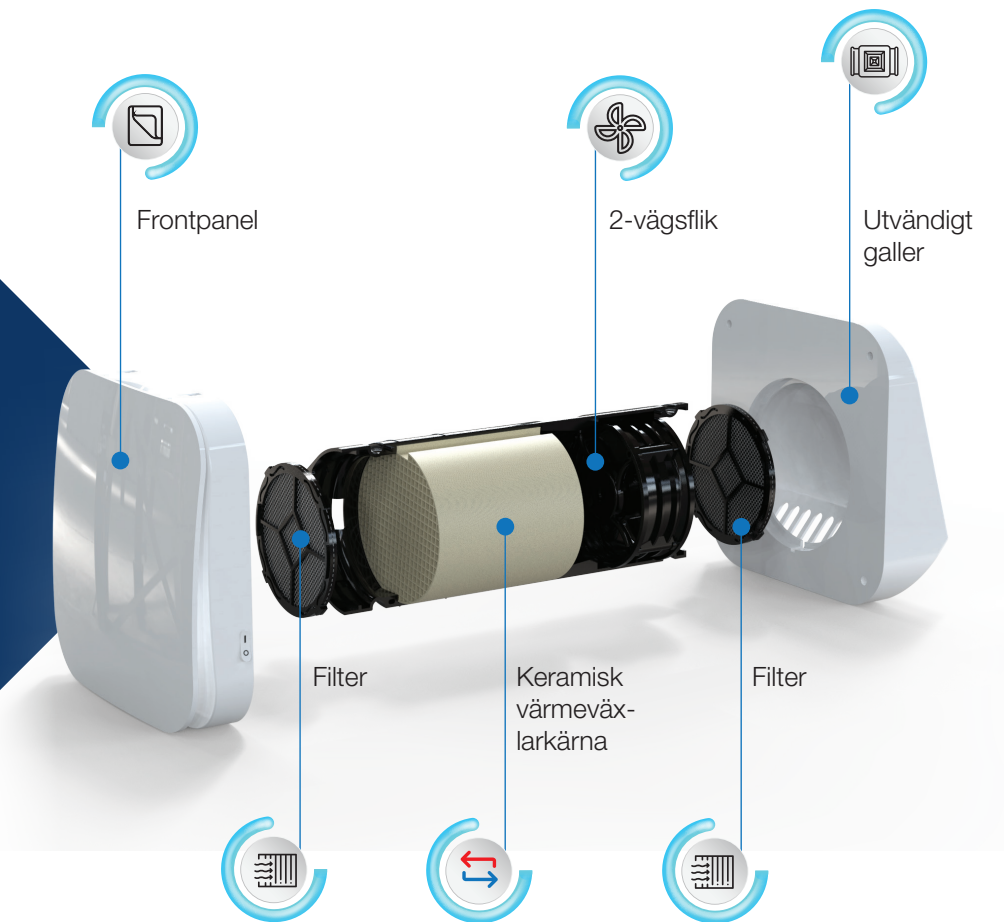

Zephyr MINI

Decentraliserad ventilation för
ett rum med värmeåtervinning

Ventilationsenhet med värmeåtervinning för ett rum

Enrumsventilationenheten är en ventilationslösning som är enkel att installera och ansluts i de rum där traditionell ventilation saknas

Fördelar och funktioner

- Elegant design
- Upp till 90% värmeåtervinning
- Enkelt underhåll
- Smidig installation
- Smart styrning
- Wi-Fi-anslutning
- Nattläge
- Tre ventilationshastigheter
- Flera driftlägen
- Justerbar fuktstyrning

Rör/kärna Zephyr

Diameter utv.	110 mm
Diameter inv.	100 mm

IR-fjärrkontroll

- Nattläge för nästan ljudlös drift.
- Tre olika ventilationslägen: tilluftsoch frånluftsläge för kontinuerlig ventilation eller frånluftsutslag samt cykelläge för standarddrift med värmeåtervinning.
- Totalt fyra fläkthastigheter, inklusive nattläge.
- Tre nivåer för fuktövervakning. När inställd luftfuktighet uppnås växlar enheten till frånluftsläget för att ta bort överskottsfukt.

Wi-fi och App

En inbyggd Wi-Fi- och bluetooth-chip möjliggör trådlös anslutning och styrning av enheten i hela huset. Du kan para fristående enheter trådlöst med en masterenhet, vilket gör att du kan skapa ventilationszoner där de parade enheterna går kontinuerligt i synk.