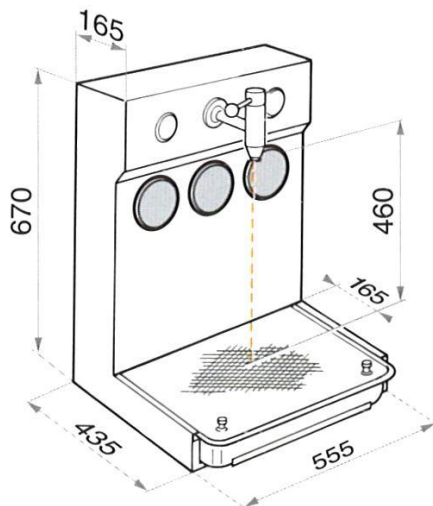

ALA23100

Oliebar inkl. 1 tappehane

Original Ecodora med plads til i alt 3 haner
3/4" URG samt 1/2" IRG olietilslutning.
Forberedt til montering af digitale tællere.
Ecodora nr. 0E37690.
Ekstra hane: varenr. ALA23105.

ALA23105

Oliebarhane (slank model)

Original Ecodora (nr. 0E37692).
Kan anvendes til både olie og kølervæske. Ved brug til sprinklervæske skal der udskiftes pakningssæt ca. en gang årligt (ALKR3750).
Monteres med de 3 medfølgende skruer.
3/4" URG samt 1/2" IRG-tilslutning i indgangen.
Passer til Ecodora oliebar (ALA23100).

ALA23112

Digitalt tællerkit til Ecodora/ALFA oliebar (ALA23100)

Består af ALA22160 digitaltæller + monteringsdele.
Beregnet til smøreolier og ufortyndet kølervæske.
Ekstraudstyr til oliebar model ALA23100.
Der er plads til i alt 3 tællere i oliebaren.
Ecodora nr. 0E37830.

ALA23113

Digitalt tællerkit til køler-/sprinklervæske

Beregnet til sprinklervæske og kølervæske i brugsopløsning.
Ekstraudstyr passende til oliebar model ALA23100.
Der er plads til i alt 3 tællere i oliebaren.
Ecodora nr. 0E37831.