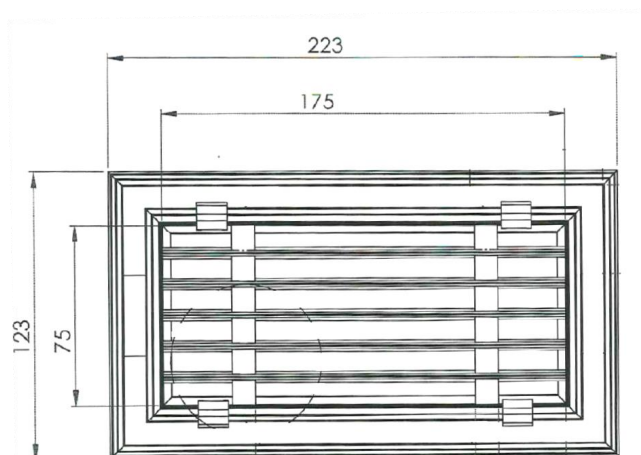

# TriaAir aluminiumgaller för golvlådor 200 x 100 mm

Varenr. MC75R200100

## Flowdiagram

MC75R200100	
Flow Rate [m <sup>3</sup> /h]	Resistance [Pa]
100	1,6
150	3,15
200	6,2
250	10
300	15
350	20