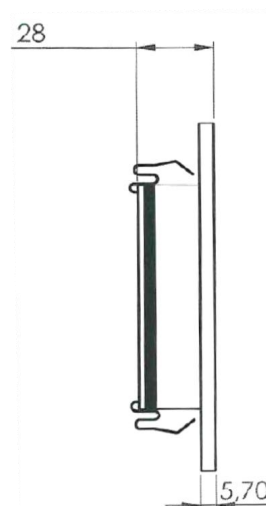

# TriaAir aluminiumgaller för golvlådor 200 x 100 mm

Varenr. MC75R200100

## Flowdiagram

MC75R200100	
Flow Rate [m <sup>3</sup> /h]	Resistance [Pa]
100	1,6
150	3,15
200	6,2
250	10
300	15
350	20