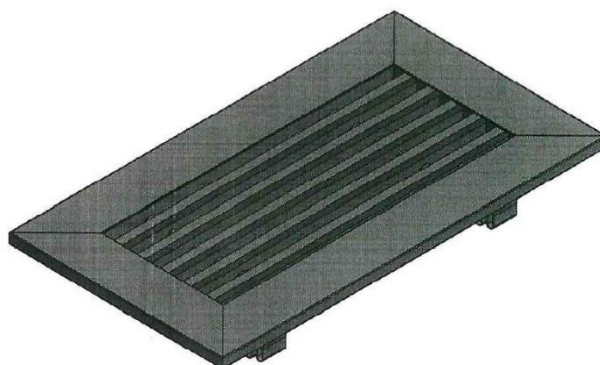

# TriaAir aluminiumgaller för golvlådor 200 x 100 mm

Varenr. MC75R200100

## Flowdiagram

MC75R200100	
Flow Rate [m <sup>3</sup> /h]	Resistance [Pa]
100	1,6
150	3,15
200	6,2
250	10
300	15
350	20