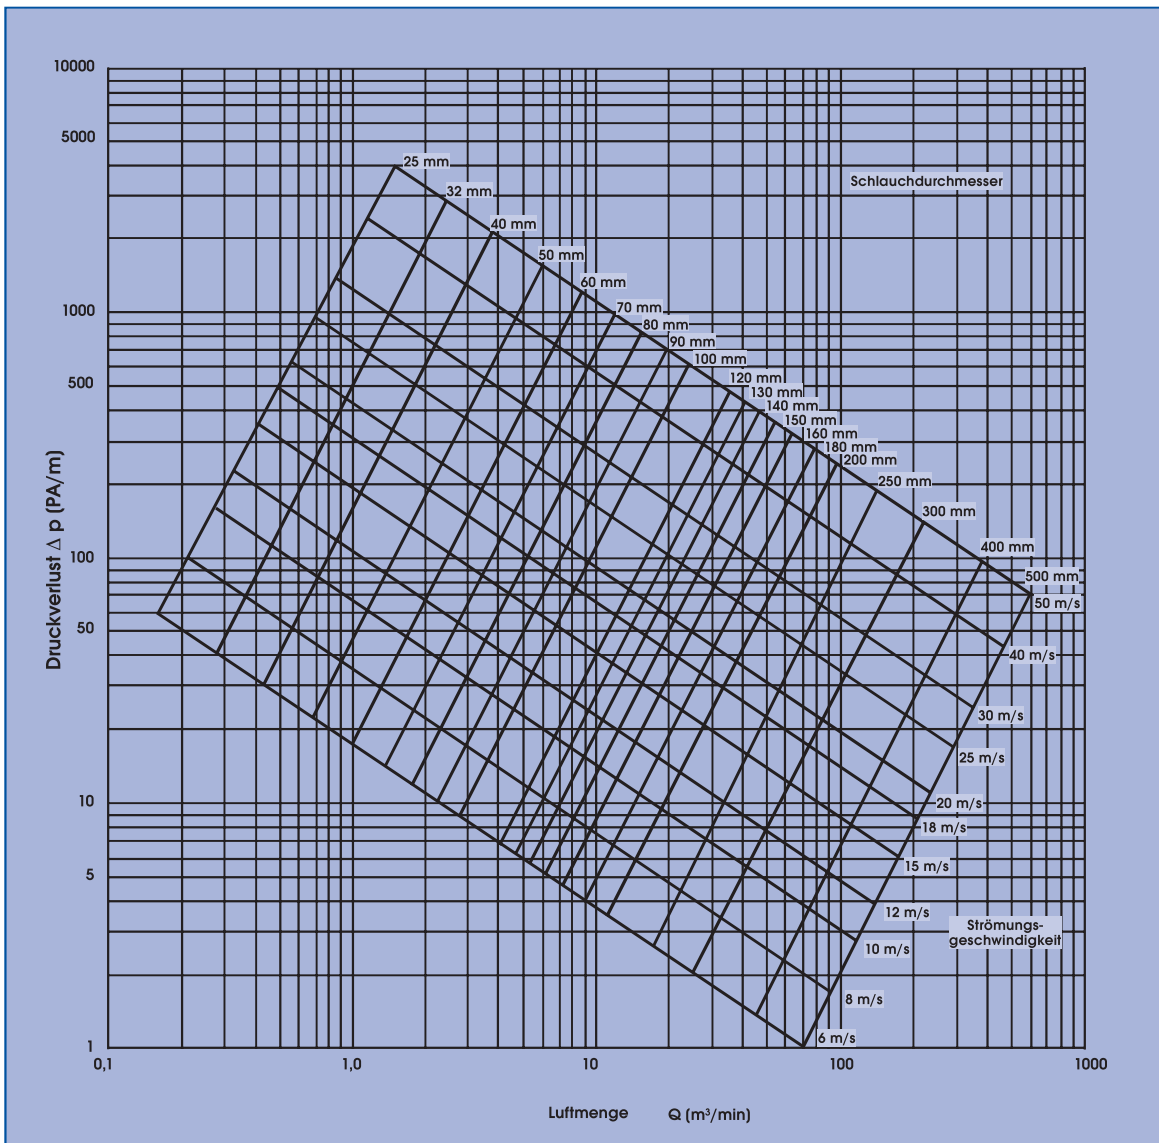

12.3

Druckverlustdiagramm Pressure-loss diagram

Druckverlustdiagramm für mittelschwere und schwere Schlauchkonstruktionen Pressure-loss diagram for medium and heavy weight ducting

SCHAUBURG RUHRKUNSTSTOFF GMBH