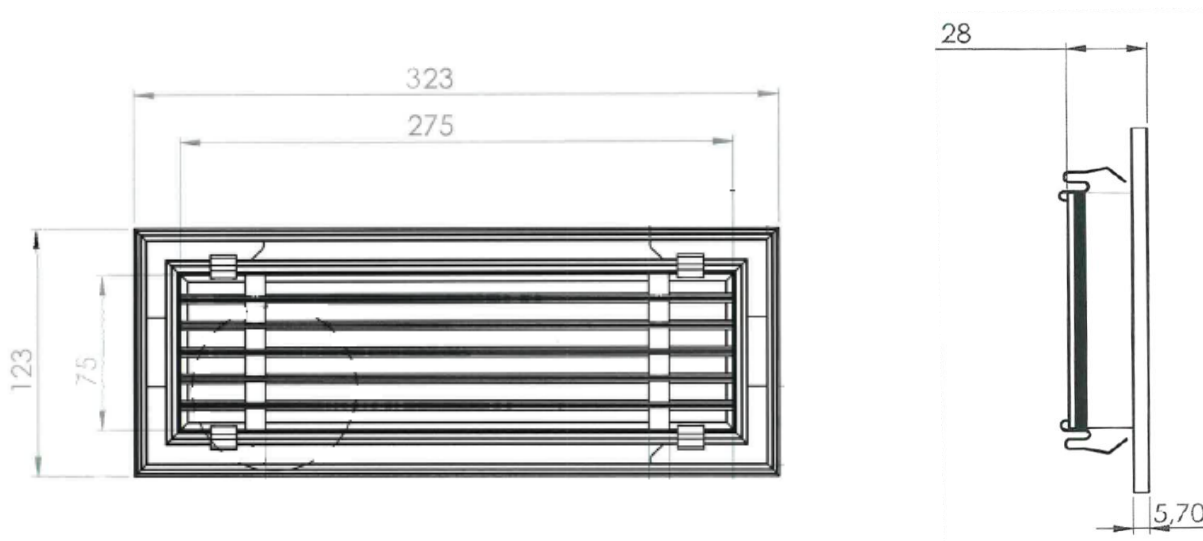

# TriaAir aluminiumgaller för golvlådor 300 x 100 mm

Varenr. MC75R300100\*

## Flowdiagram

Flow Rate [m <sup>3</sup> /h]	Resistance [Pa]
100	0,9
150	1,3
250	3
350	7
500	15
600	22